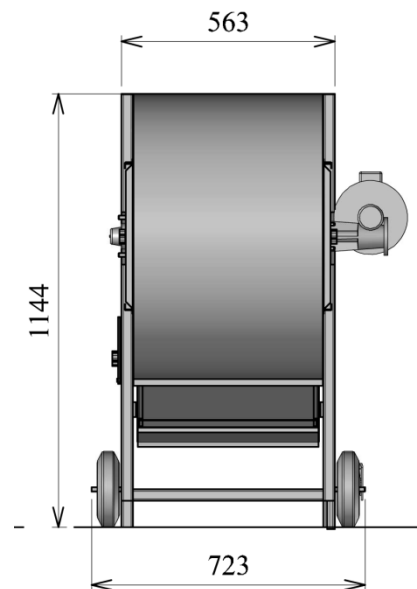

Motorisation 240V ou 380V
Poids : 60 kg
Capacité de la trémie : 50 kg
Débit : de 50 à 120kg/h

SCHNEIDER TECHNOLOGIES

20 Rue Boris Vian - 37400 AMBOISE - France

Téléphone : +33 (0)9 63 22 82 55

Télécopie : +33 (0)2 47 30 49 65