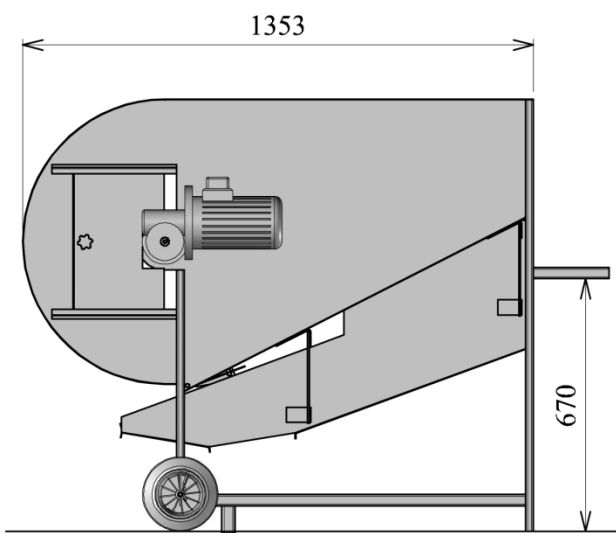

Motorisation 240V ou 380V
Poids : 60 kg
Capacité de la trémie : 50 kg
Débit : de 50 à 120kg/h

SCHNEIDER TECHNOLOGIES

20 Rue Boris Vian - 37400 AMBOISE - France

Téléphone : +33 (0)9 63 22 82 55

Télécopie : +33 (0)2 47 30 49 65