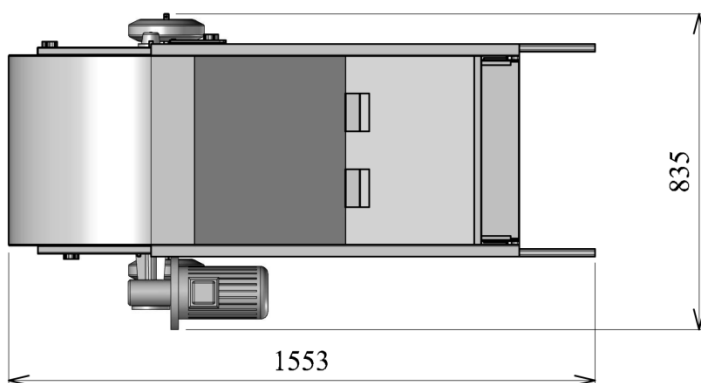

Motorisation 240V ou 380V
Poids : 60 kg
Capacité de la trémie : 50 kg
Débit : de 50 à 120kg/h

SCHNEIDER TECHNOLOGIES

20 Rue Boris Vian - 37400 AMBOISE - France

Téléphone : +33 (0)9 63 22 82 55

Télécopie : +33 (0)2 47 30 49 65