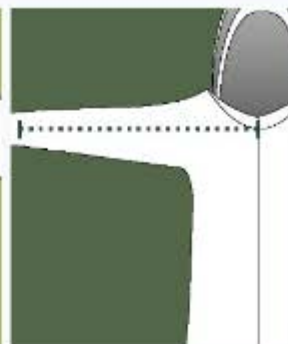

## Blouson Naturapro voile astronaute - taille en cm

Taille

Tour de  
poitrine

Manche

Dos

S

88

75

54

M

96

80

58

L

102

88

65

XL

110

92

70

XXL

114

100

73

XXXL

118

105

80